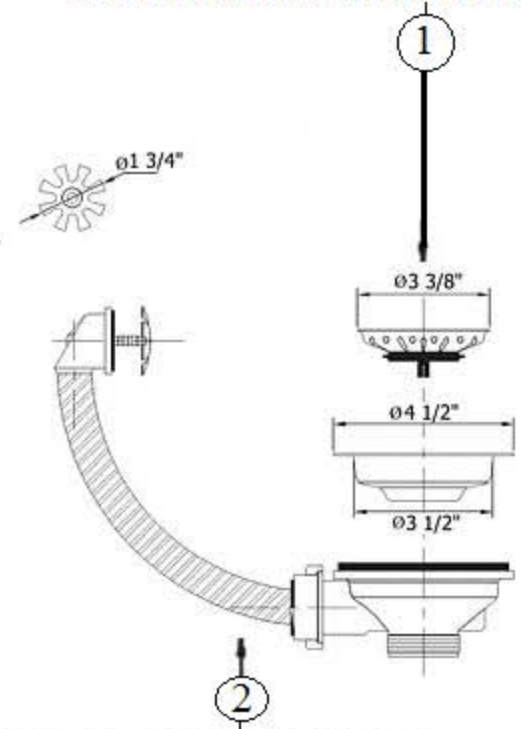

4511 BASKET STRAINER