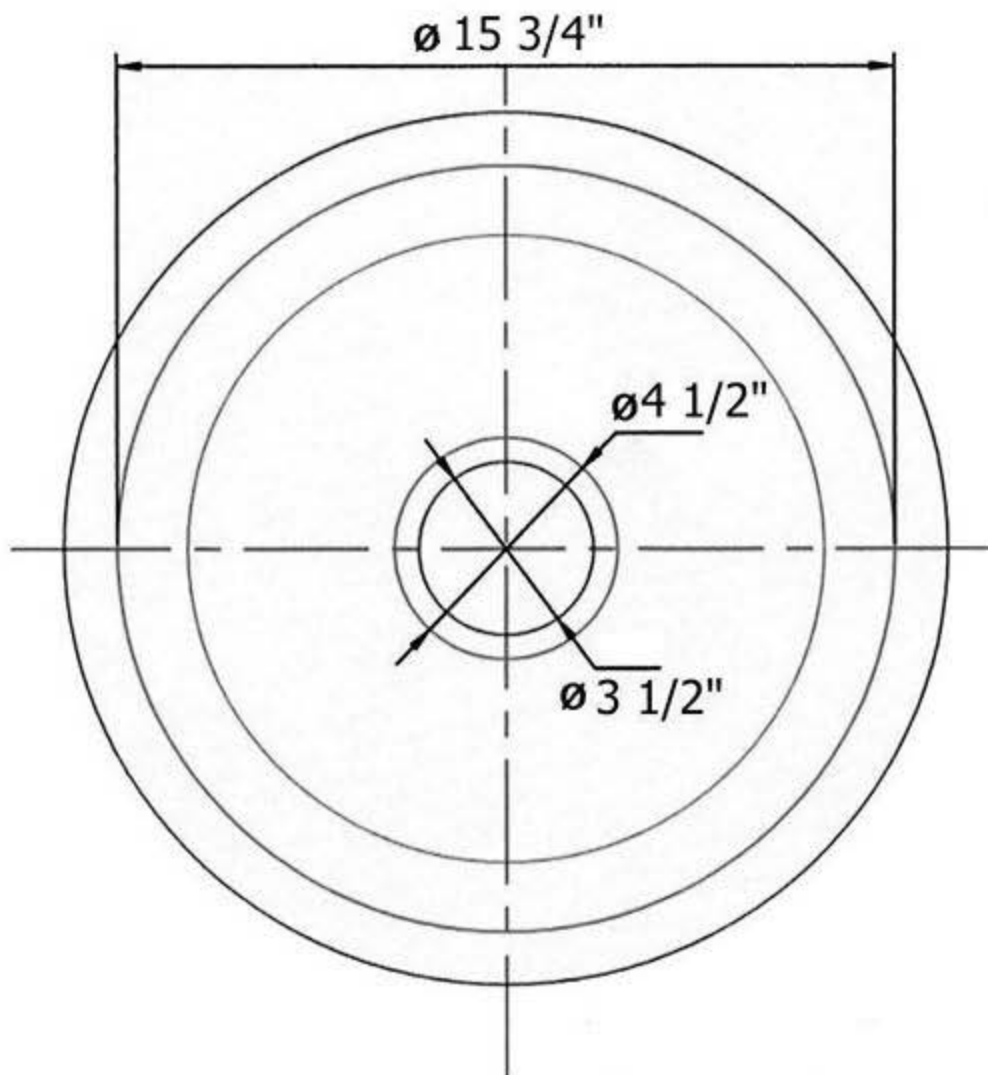

4307 - 'Saone' Round Bowl